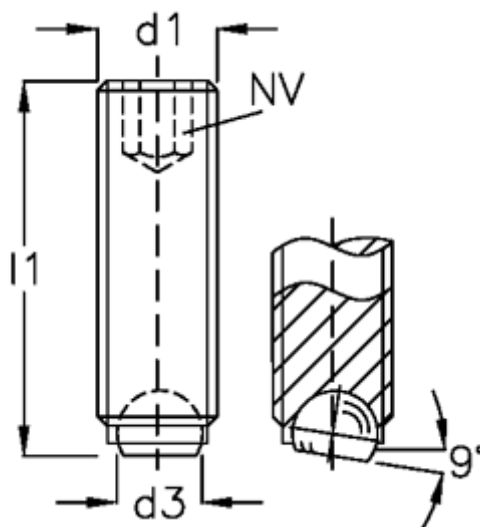

Varenummer: 20905658A1  
Beskrivelse: E+G Kuglespændeskruer  
GN 605-M10-16-BN

## Mål

d1	= M10
d2	= 7.0
d3	= 6.0
Indvendig sekskant	= 5
l1	= 16